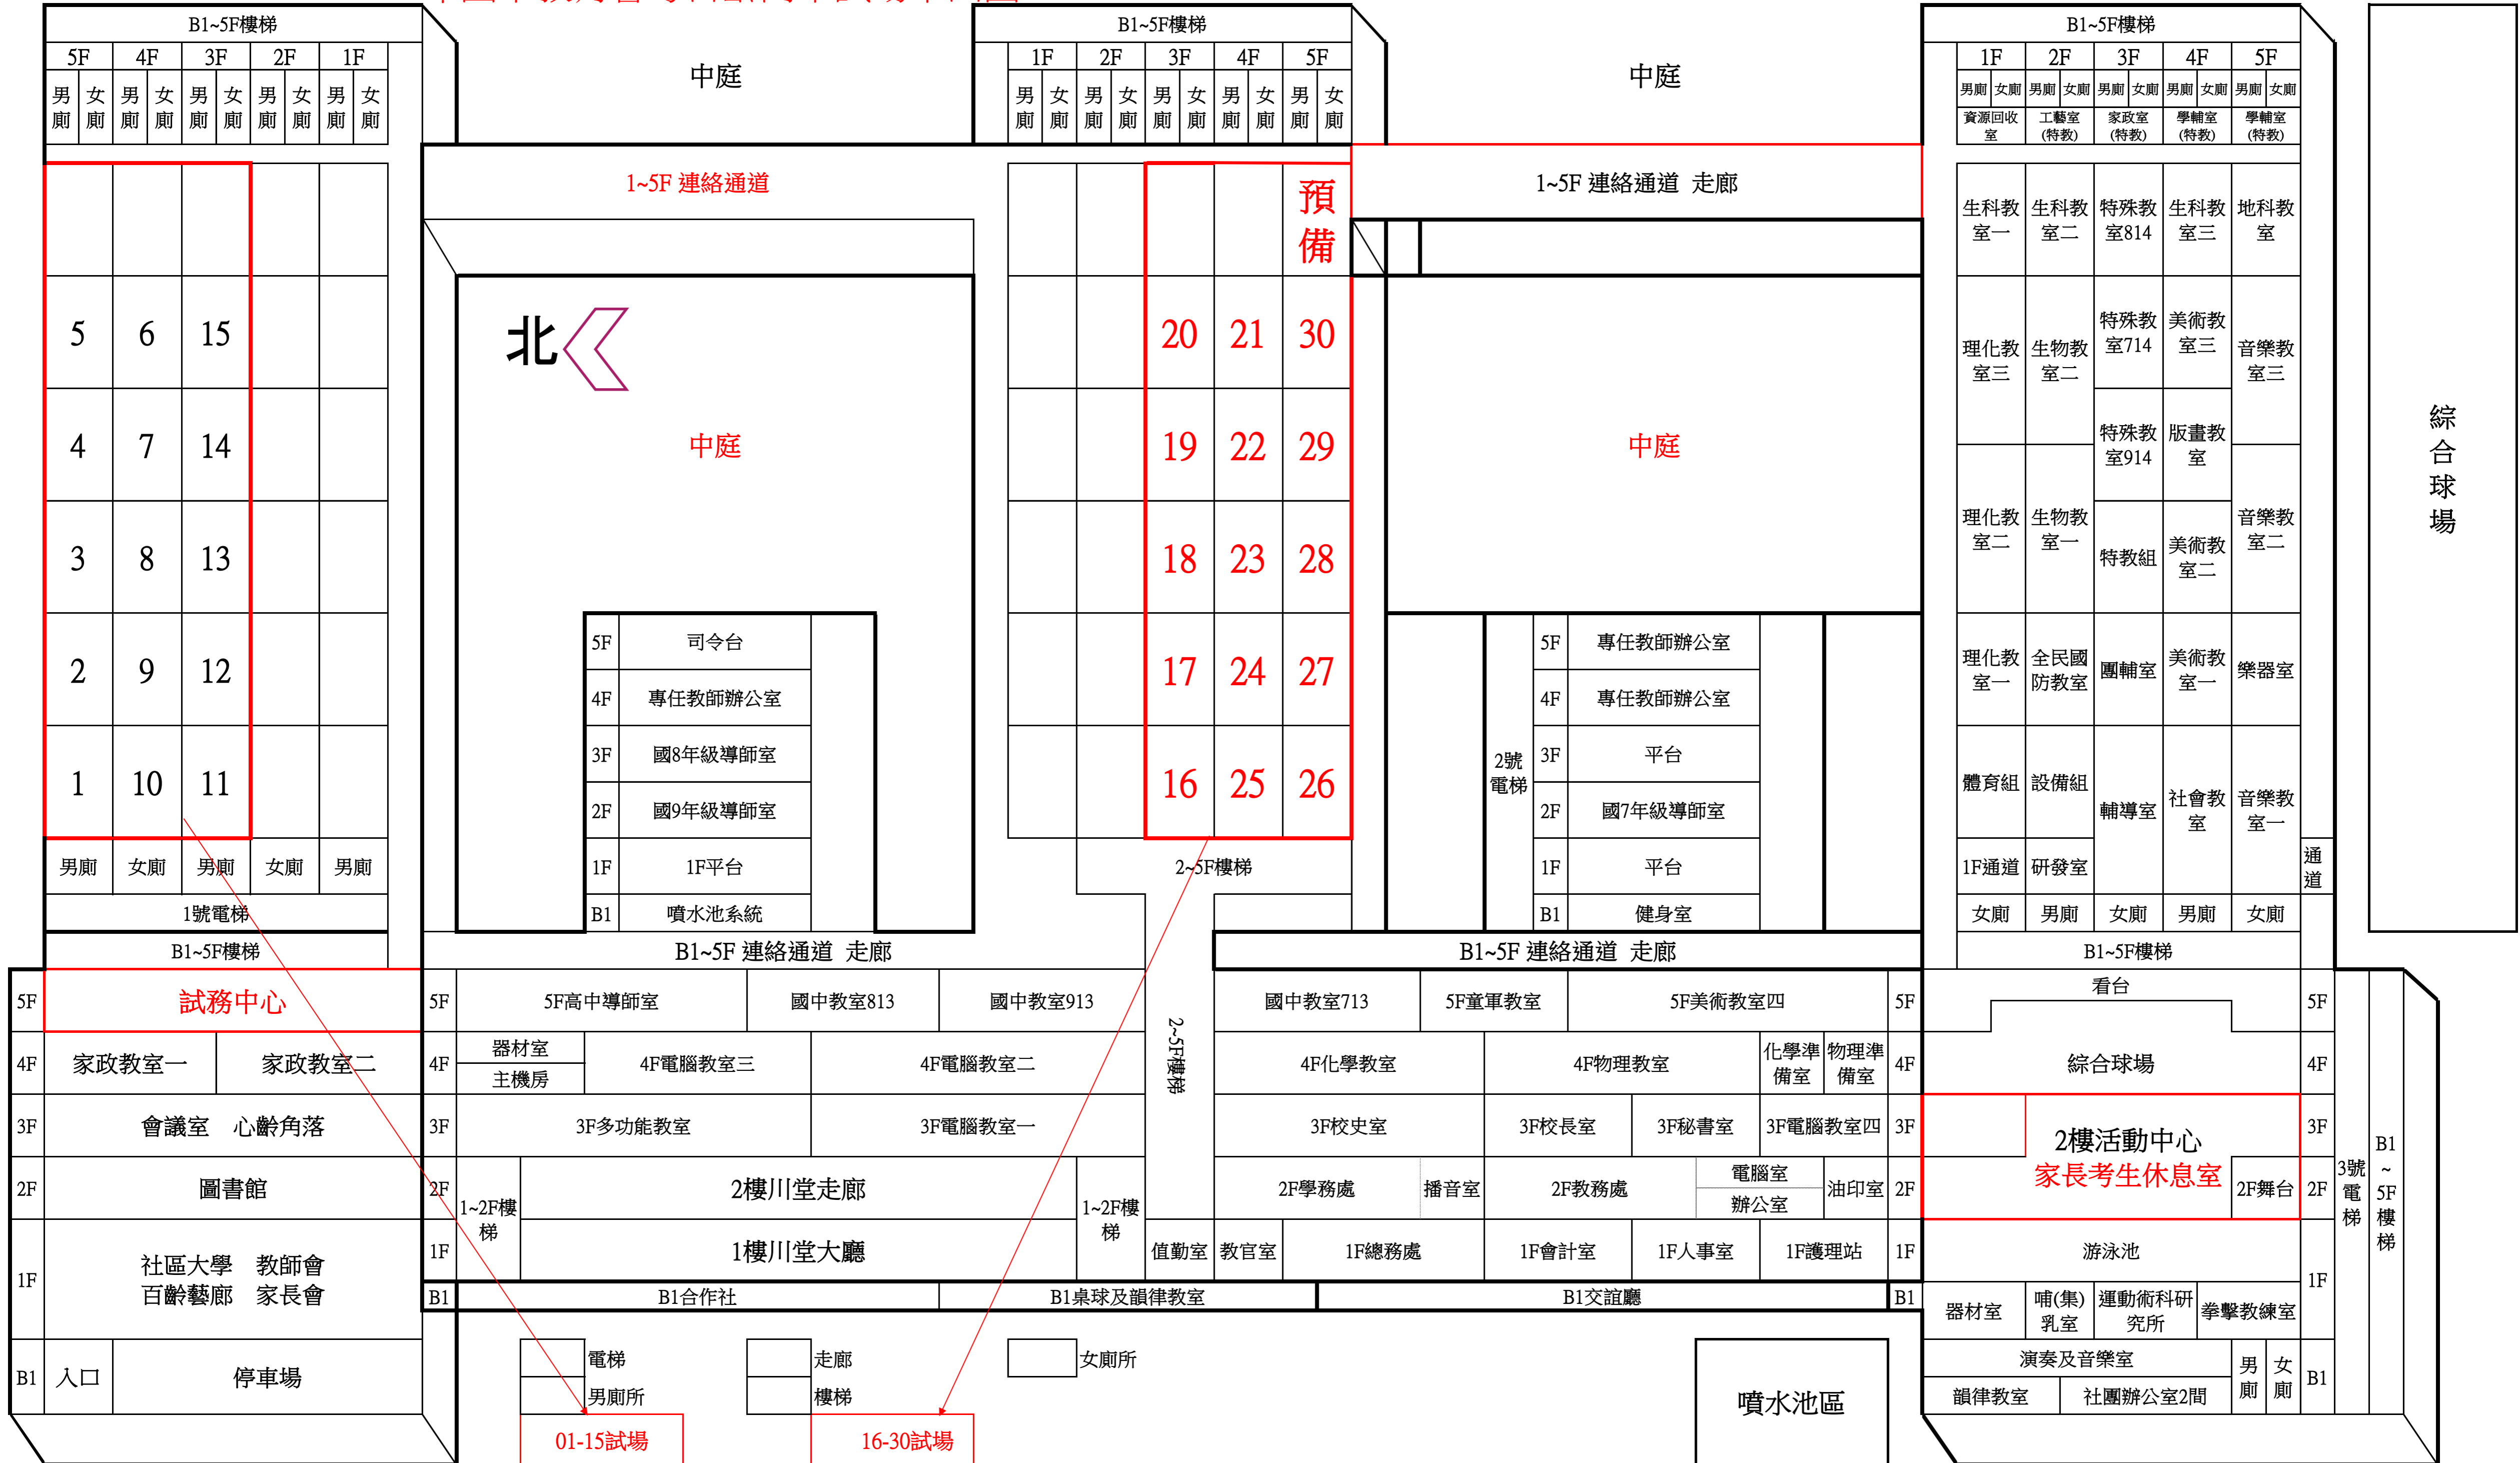

A 棟至真樓 106年國中教育會考百齡高中試場平面圖

B 棟至善樓

C 棟至美樓

01-15試場

16-30試場

噴水池區

綜合球場